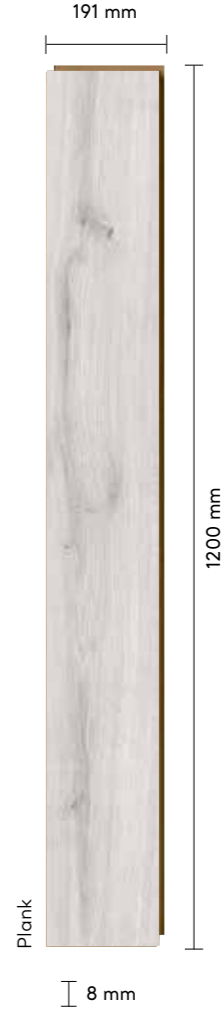

vegas

Ferah ve dalgalı!
Saf ihtişama sahip dekoruyla
yaşam alanlarındaki yeniliği
gözler önüne serin.

*Spacious and wavy!
Reveals the innovation
in your spaces with its decor
that has pure splendor.*