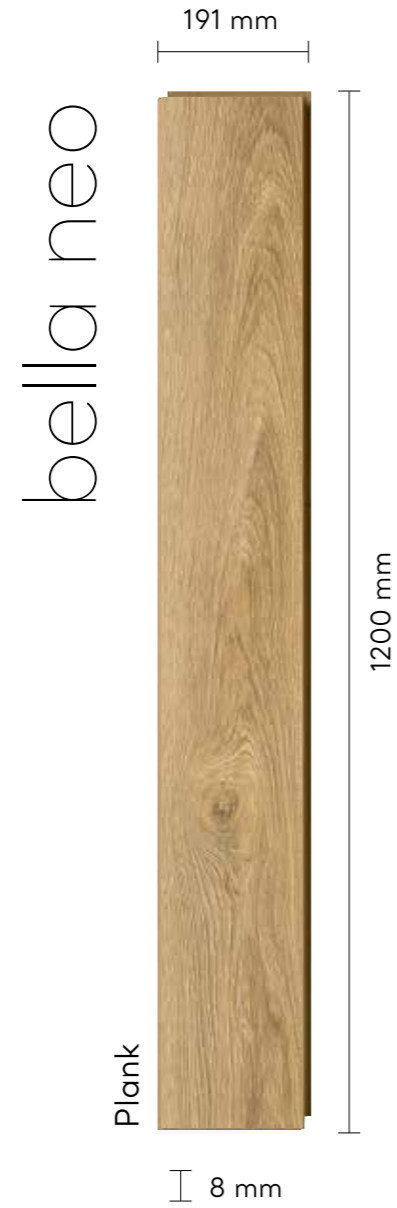

8 MM
FLOORING
PARKE

BELLA NEO

En Width	Boy Length	Kalınlık Thickness	Paket kg Package kg	Paket m ² Package m ²
191 mm	1200 mm	8 mm	~16,50	~2,292

Küçük detaylardaki büyük yenilik!

Bazen, bir çiçek gibi ufak bir detay bile ortamın havasını kolayca değiştirir. Bella Neo Parke Serisi'nin yeni doğal yüzeyi ile yaşam alanlarınızı kolayca yenileyin.