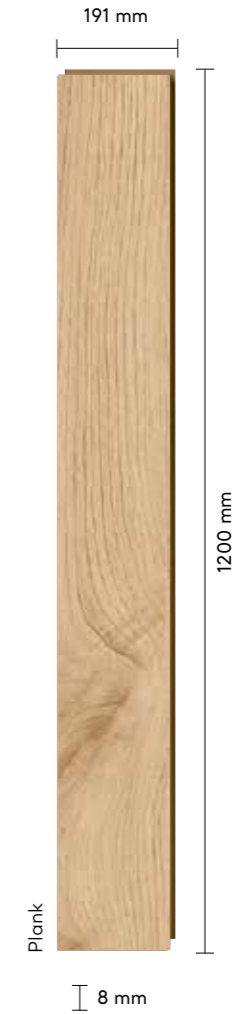

begonya
begonia

Mekanınızla uyum içinde!
İlman iklimleri seven ve
farklı renk skalalarına uyum
sağlayan dekoruyla
mekanınızı yenileyin.

*In harmony with your place!
Renew your space with its
decor that loves temperate
climates and adapts to
different color scales.*