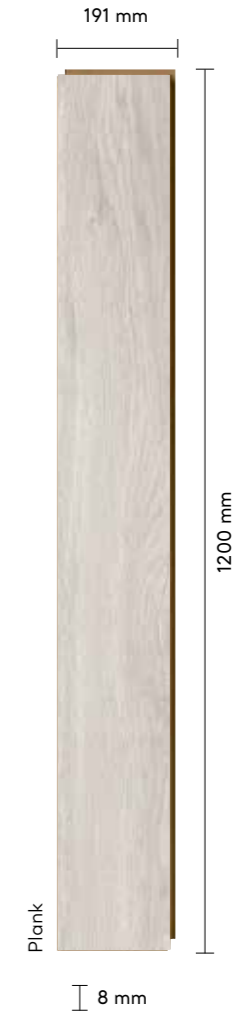

anemon
anemone

Aradığınız huzur mekanınızda!
Akdeniz sahillerinin huzuru ve mutluluğunu mekanınıza taşıyın.

*The peace you seek is in your place!
Bring your place peace and happiness
of the Mediterranean coast.*