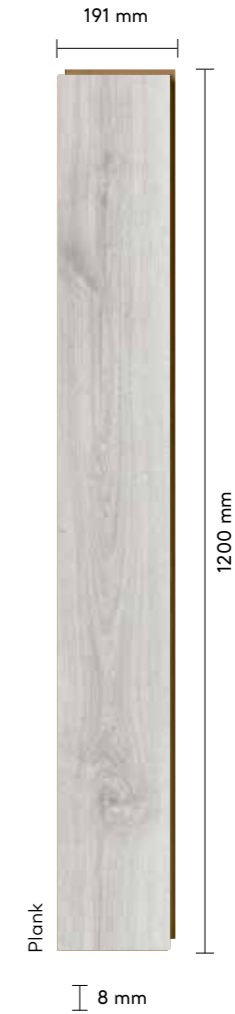

verona

Romeo ve Juliet'in ölümsüz aşkının kentinden bir kesit! Verona Arena'nın gri beyaz tonlarıyla mekanınızda aşka yer açın.

A piece from the city of Romeo and Juliet's immortal love! Make room for love in your place with the grey and white tones of Verona Arena.