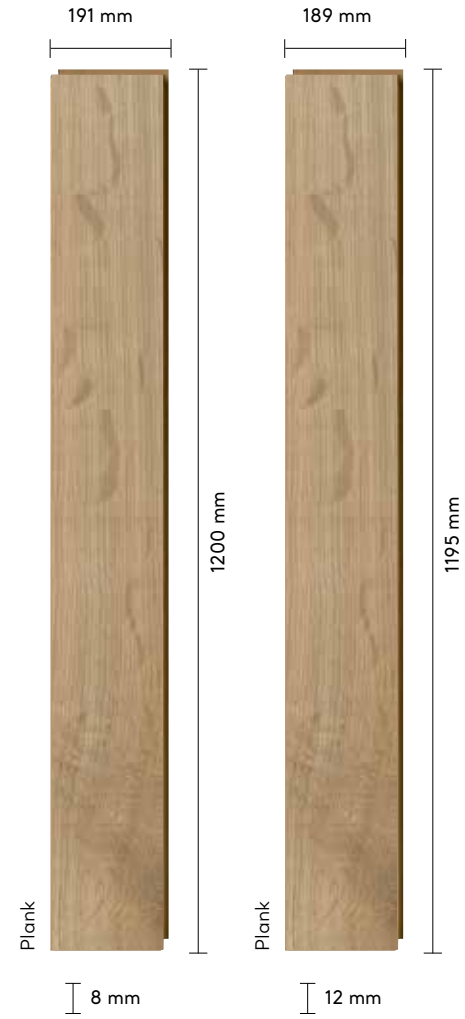

Yoga

COLLECTION