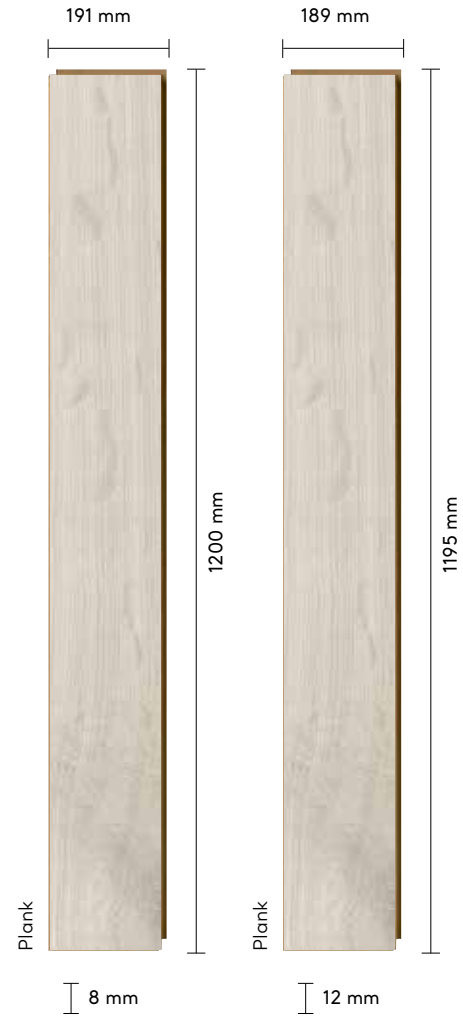

Yoga

COLLECTION