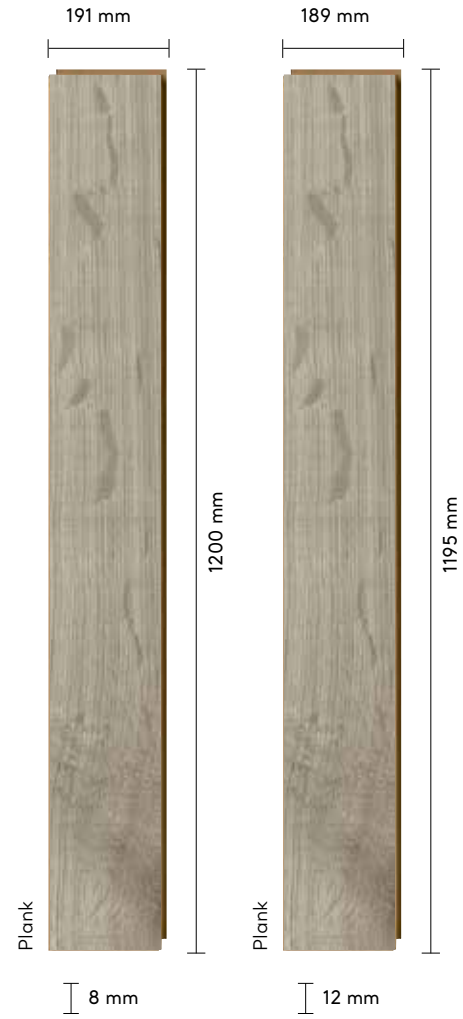

Yoga

COLLECTION