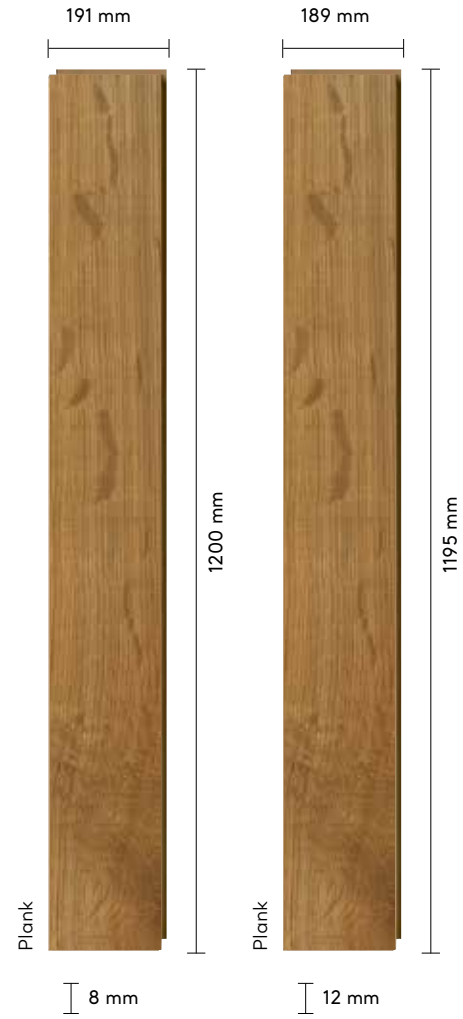

Yoga

COLLECTION