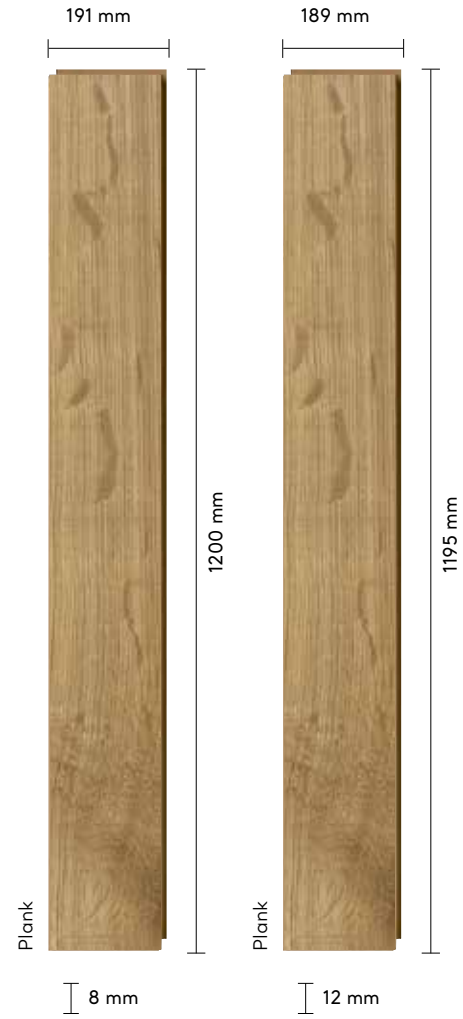

Yoga

COLLECTION